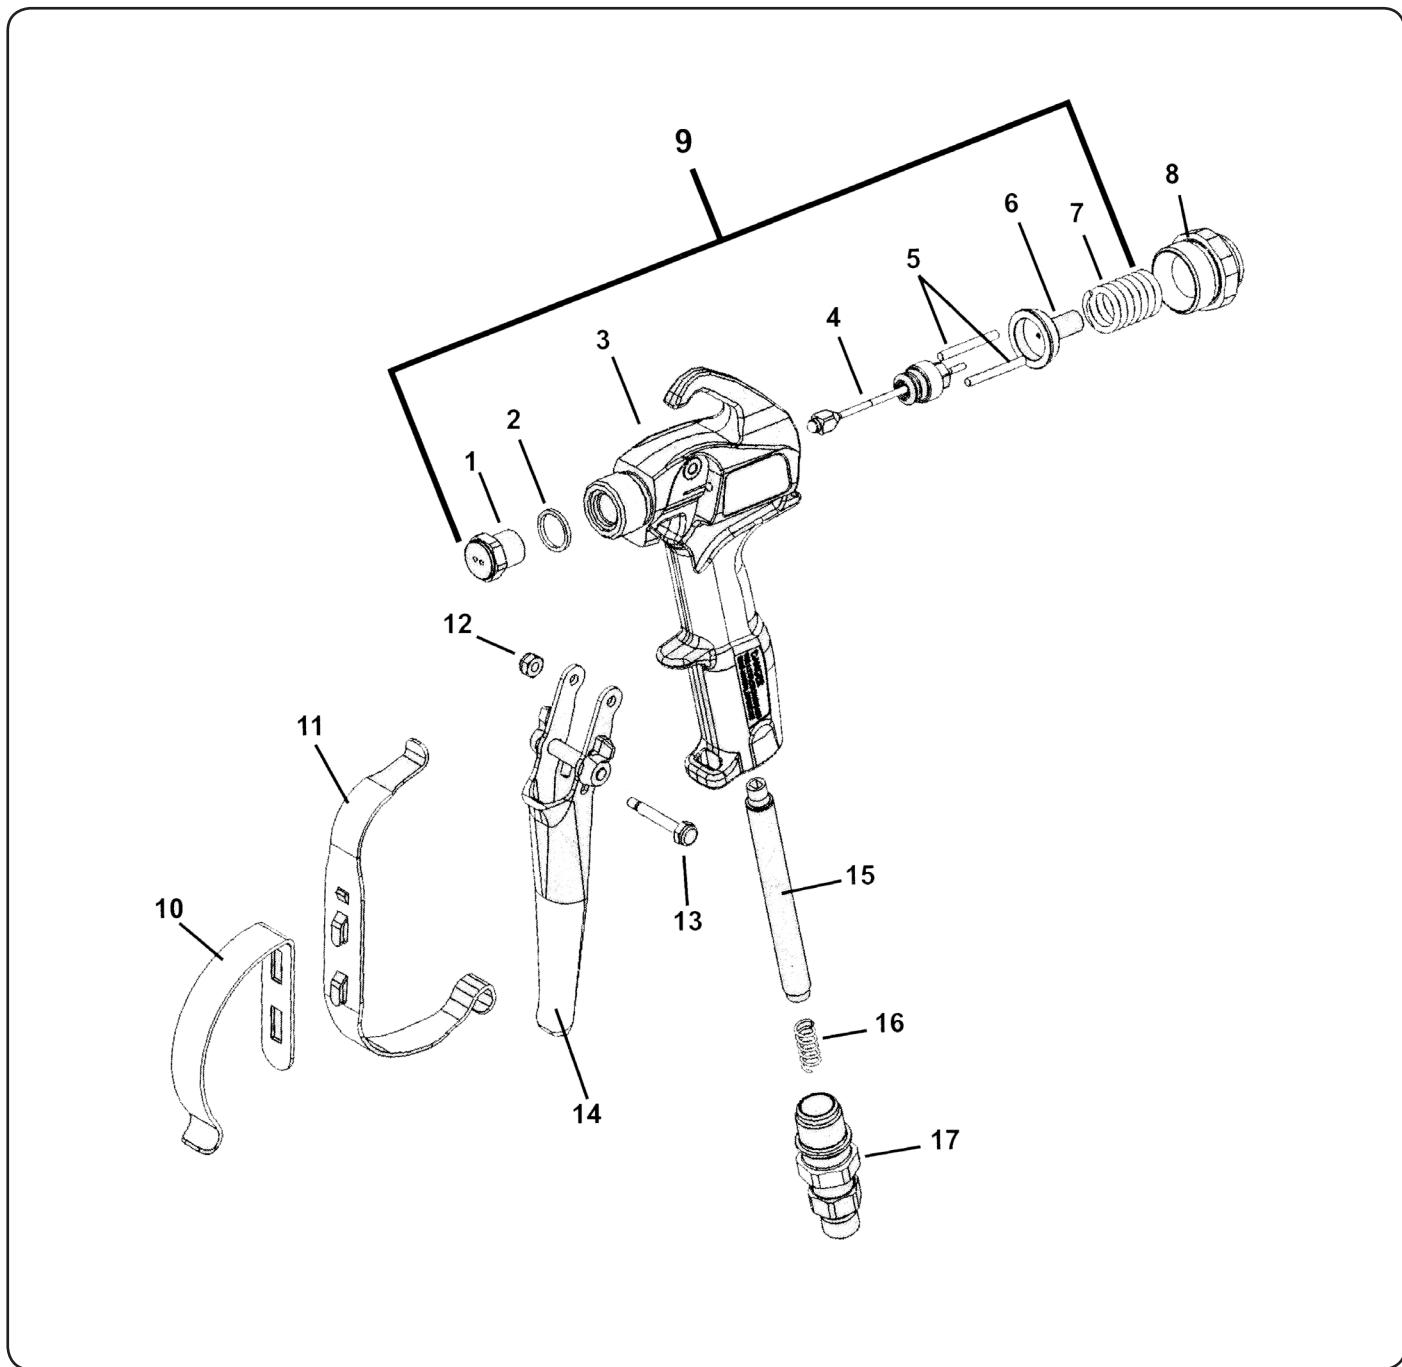

T 420

| | |
|---------------------------------|---------|
| Pistola airless manuale TriTech | |
| Codice: | T500155 |
| Raccordo: | M. 1/4" |
| Pressione max: | 290 bar |
| Prezzo: | |

| Cod. | Pos. | Descrizione | |
|---------|------|----------------------|--|
| T500015 | 3 | Corpo pistola 11/16" | |
| T500021 | 8 | Dado posteriore | |
| T500093 | 9 | Repair kit T 420 | |
| T500034 | 10 | Gancio | |
| T500024 | 11 | Paramano | |
| T500031 | 12 | Dado perno grilletto | |
| T500027 | 13 | Perno grilletto | |
| T500225 | 14 | Grilletto | |
| T105035 | 17 | Raccordo girevole | |